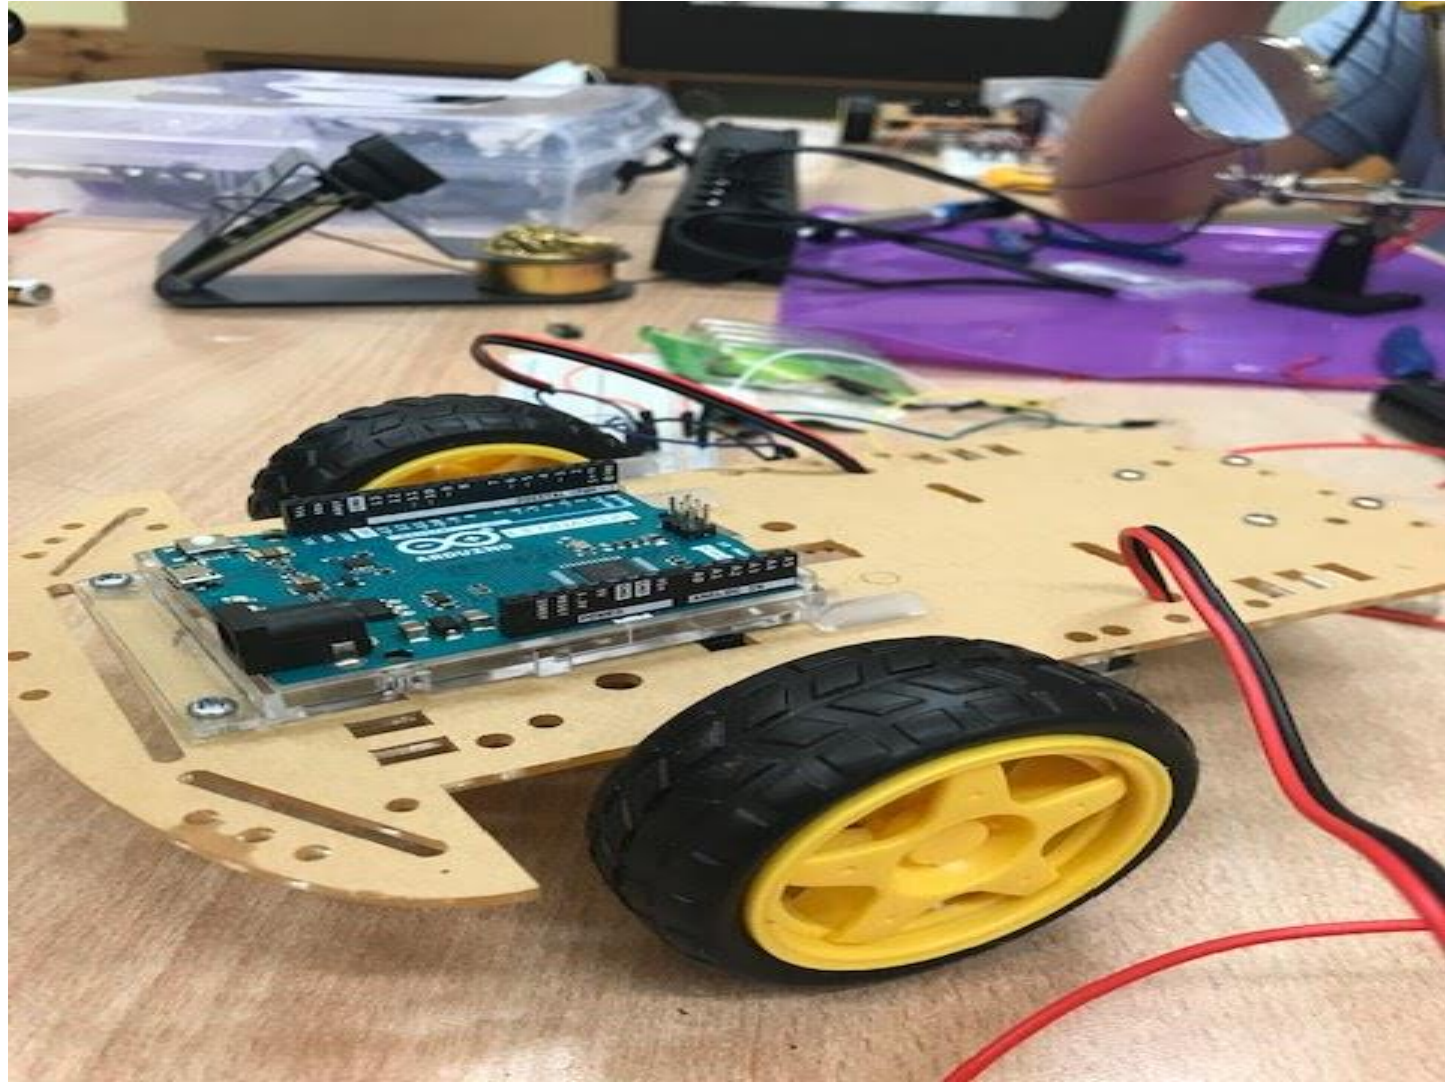

Zapraszamy !

Rzeczpospolita
Polska

Unia Europejska
Fundusz Spójności

Smart Pracownie - relacja zdjęciowa i filmowa

MIASTO OGRÓD
PODKOWA LEŚNA

Wydział Instalacji
Budowlanych, Hydrotechniki
i Inżynierii Środowiska
POLITECHNIKA WARSZAWSKA

Zeskanuj kod i sprawdź, jak działa lub wejdź na
<https://youtu.be/uE0pXCi2FQ>

ZAPROGRAMOWANY ROBOT

aut. Paweł Cybulski
Staż Zbławoski ul.

Praca w ramach zajęć z elektroniki

zajęcia z
podstaw robotyki
i programowania