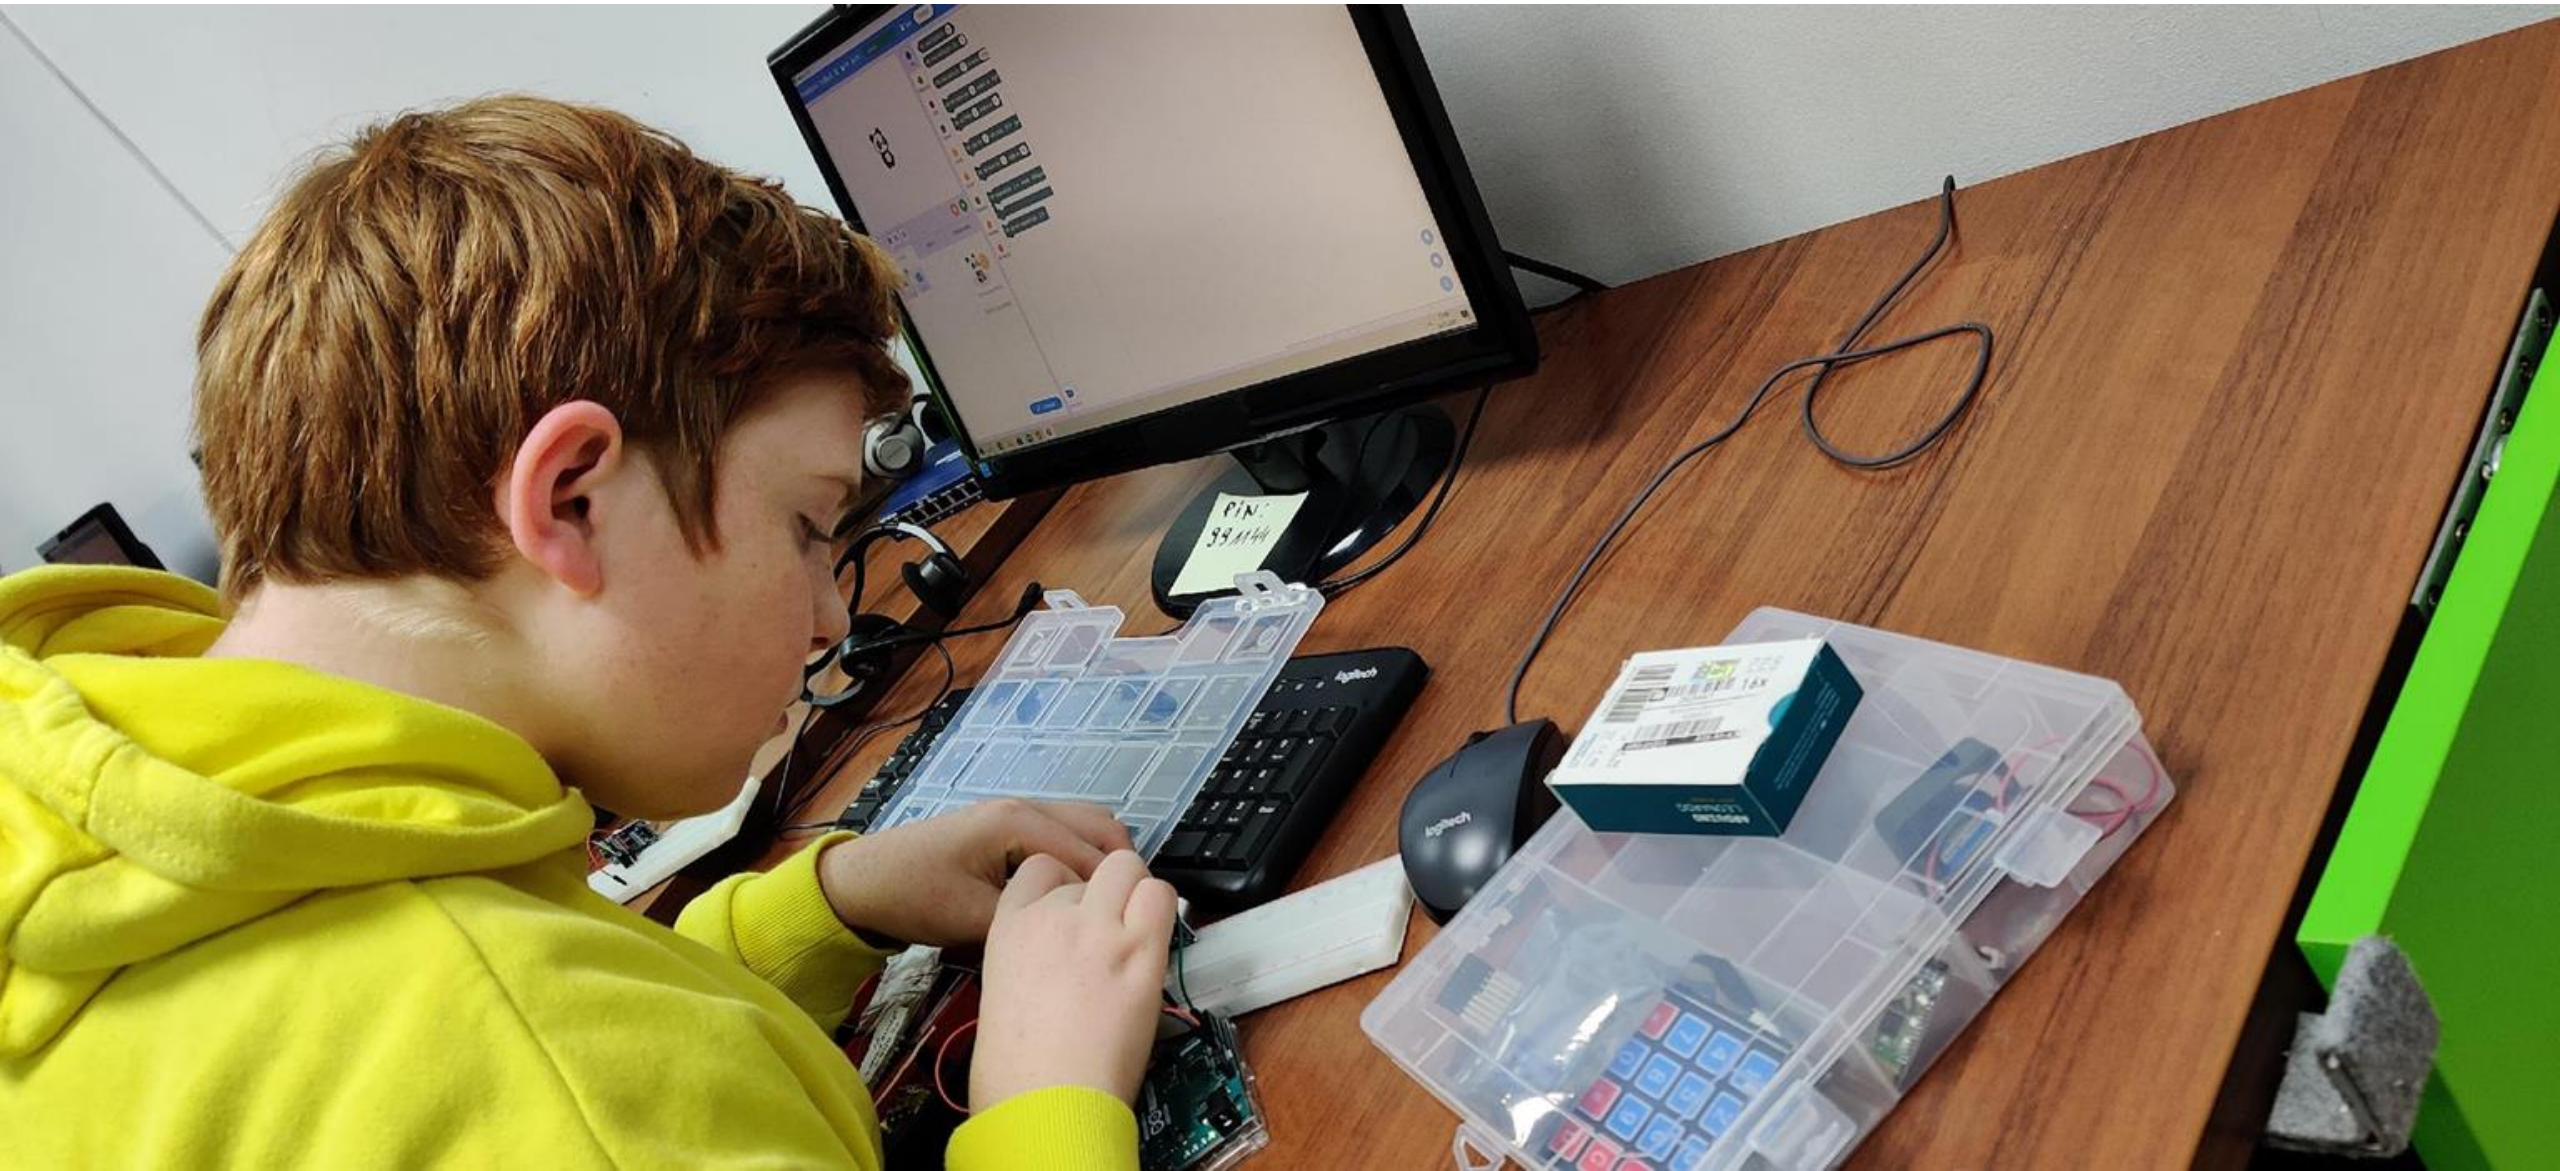

Zeskanuj kod i sprawdź, jak działa lub wejdź na
<https://youtu.be/uE0pXCi2FQ>

ZAPROGRAMOWANY ROBOT

aut. Paweł Cybulski
Staż Zbławoski ul.

Praca w ramach zajęć z elektroniki

zajęcia z
podstaw robotyki
i programowania