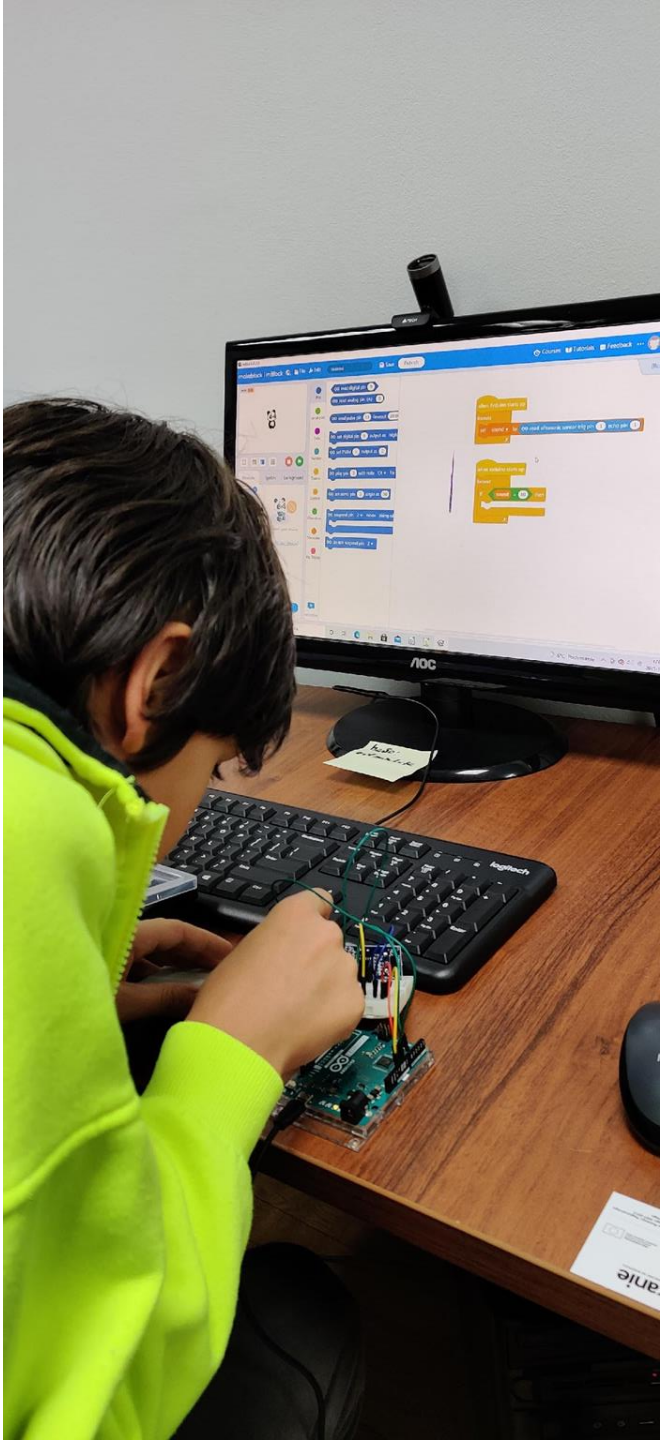

Zeskanuj kod i sprawdź, jak działa lub wejdź na
<https://youtu.be/uE0pXCi2FQ>

ZAPROGRAMOWANY ROBOT

aut. Paweł Cybulski
Staż Zbławoski ul.

Praca w ramach zajęć z elektroniki

zajęcia z
podstaw robotyki
i programowania