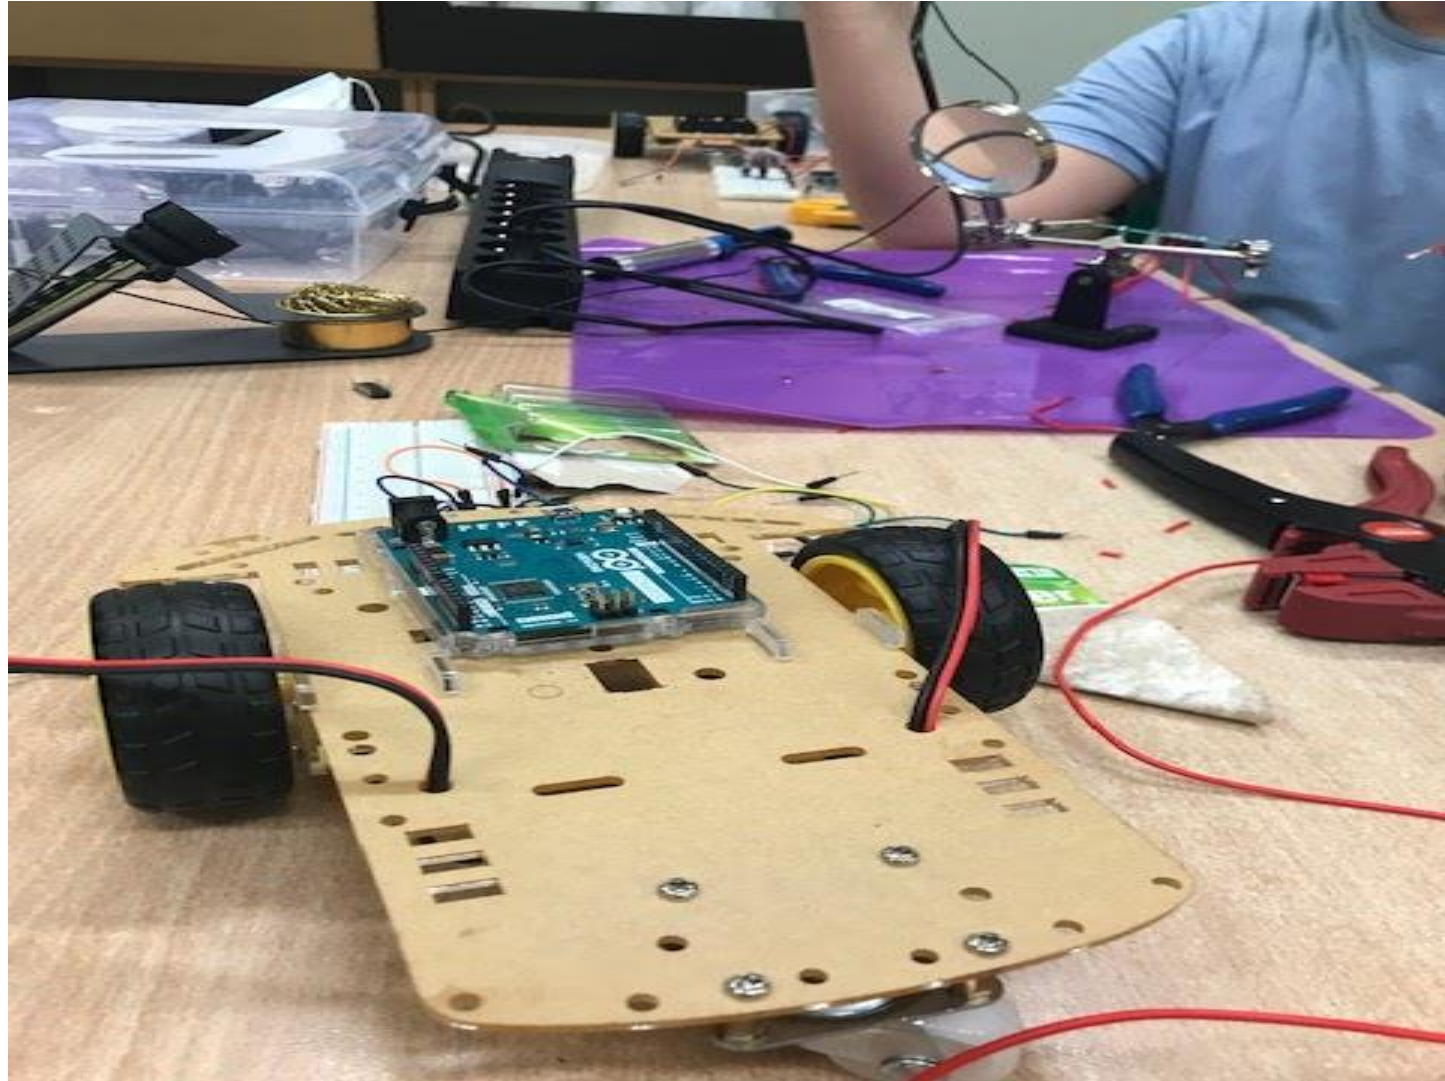

Zapraszamy !

Rzeczpospolita
Polska

Unia Europejska
Fundusz Spójności

Smart Pracownie - relacja zdjęciowa i filmowa

MIASTO OGRÓD
PODKOWA LEŚNA

Wydział Instalacji
Budowlanych, Hydrotechniki
i Inżynierii Środowiska
POLITECHNIKA WARSZAWSKA

Zeskanuj kod i sprawdź, jak działa lub wejdź na
<https://youtu.be/uE0pXCi2FQ>

ZAPROGRAMOWANY ROBOT

aut. Paweł Cybulski
Staż Zbławoski ul.

Praca w ramach zajęć z elektroniki

zajęcia z
podstaw robotyki
i programowania